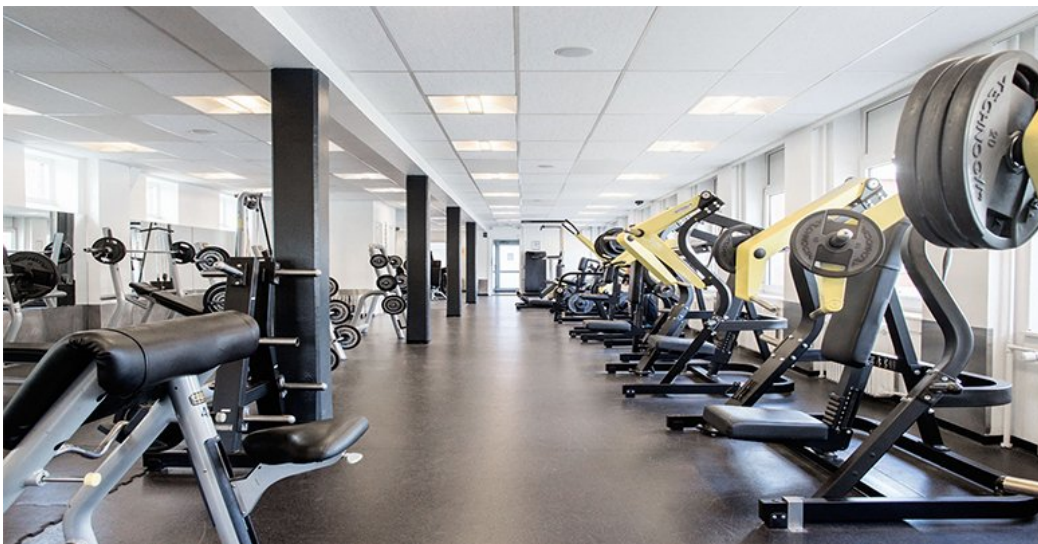

Studi di casi

La sicurezza di Fitness World è in buona salute con Vanderbilt

Fitness World, fondata nel 2005 e con sede a Copenhagen, è l'azienda leader danese per la fornitura di palestre e centri fitness, che vanta oltre 450.000 membri in 150 località.

In breve

Gli edifici di Fitness World sono progettati per essere luoghi sicuri e accessibili dove i suoi membri possono allenarsi. La sicurezza è un'importante priorità per l'azienda e accertarsi che solo il personale e i membri autorizzati possano entrare nell'edificio è fondamentale.

Soluzione fornita

- La flessibilità integrata del sistema di allarme antintrusione SPC di